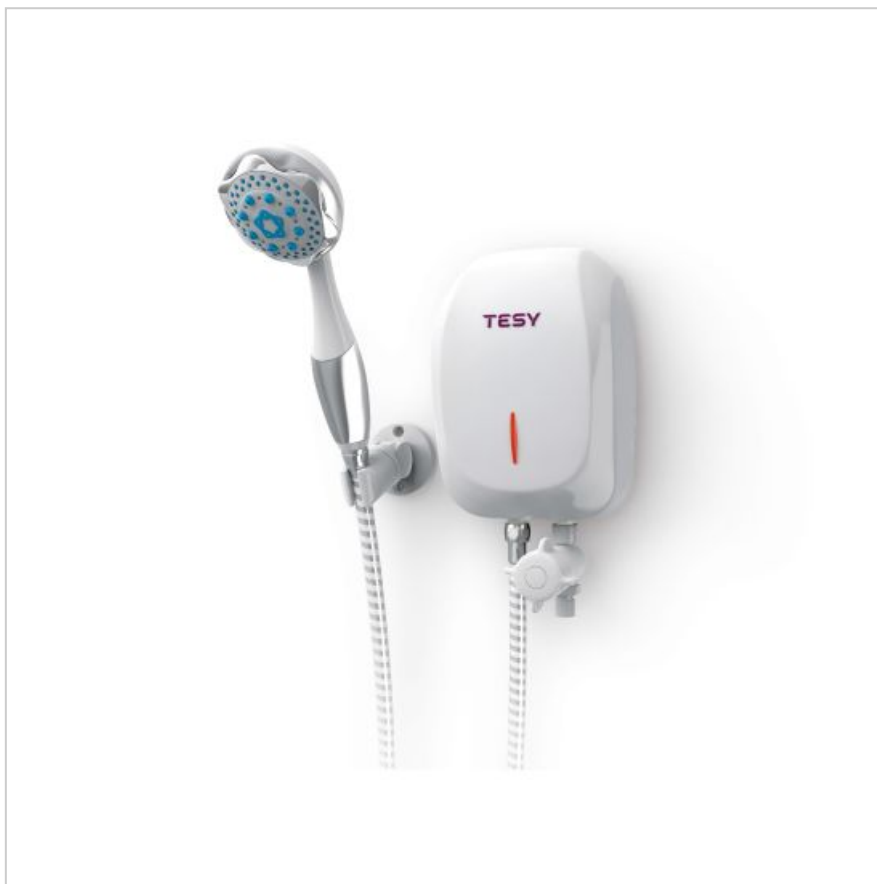

Проточен бойлер TESY IWH 70 X02 BA H

SKU: 301662

84,36 € / 164,99 лв.

(1 € = 1.9558 лв.)

Прегледай продукта онлайн

Сканирай за повече информация:

Основни характеристики

Характеристика	Стойност
Каталожен номер	301662
EAN	2005320711368
Гаранция	3 години / 36 месеца

Описание на продукта

Комплектът включва душ слушалка и всички необходими крепежни елементи за монтиране на уреда.

Моделът е от отворен тип, което означава, че водосъдържателят не е под налягане. Този вид

проточни бойлери захранват една точка на потребление.

Мощността му е 7 kw, което налага ел. инсталацията, да е съобразена с тази висока мощност*

При проточните бойлери, температурата на изходящата вода на уреда е в пряка зависимост от

дебита на потребление и температурата на входящата вода. Тази зависимост понякога може да

доведе до дискомфортна температура на водата, особено през зимните месеци.

- Душ батерия
- Вид инсталация - за баня
- Тяло с компактни размери