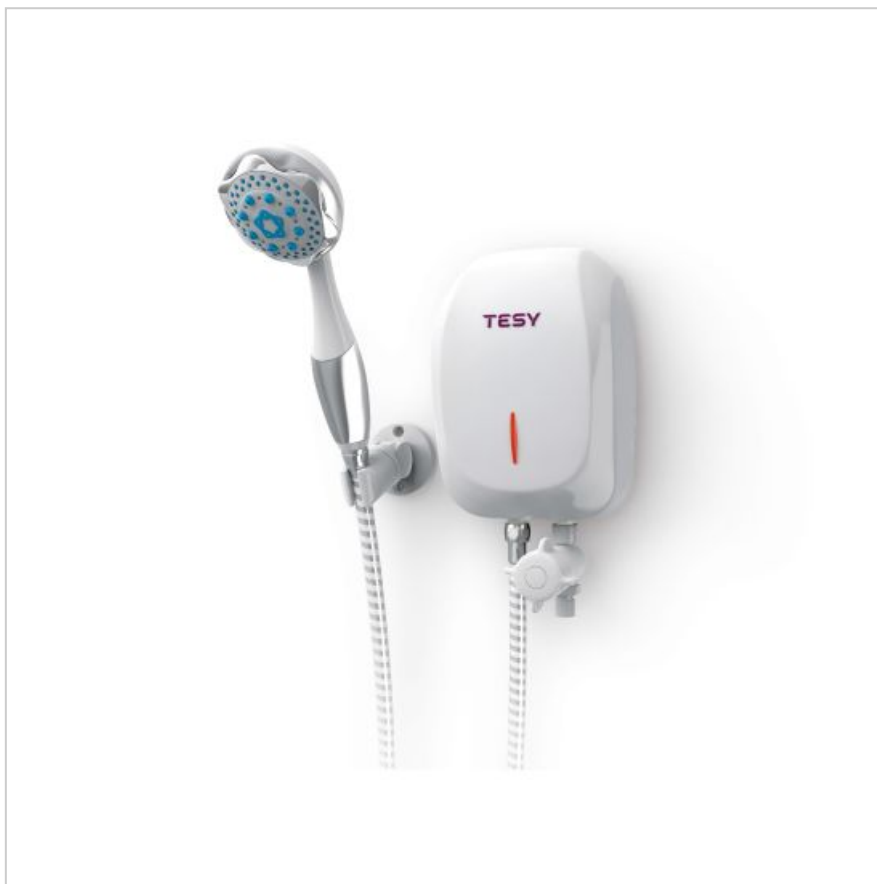

## Проточен бойлер TESI IWH 70 X02 BA H

SKU: 301662

**84,36 € / 164,99 лв.**

(1 € = 1.9558 лв.)

Прегледай продукта онлайн

Сканирай за повече информация:

## Описание на продукта

Комплектът включва душ слушалка и всички необходими крепежни елементи за монтиране на уреда.

Моделът е от отворен тип, което означава, че водосъдържателят не е под налягане. Този вид

проточни бойлери захранват една точка на потребление.

Мощността му е 7 kw, което налага ел. инсталацията, да е съобразена с тази висока мощност\*

При проточните бойлери, температурата на изходящата вода на уреда е в пряка зависимост от

дебита на потребление и температурата на входящата вода. Тази зависимост понякога може да

доведе до дискомфортна температура на водата, особено през зимните месеци.

- Душ батерия
- Вид инсталация - за баня
- Тяло с компактни размери