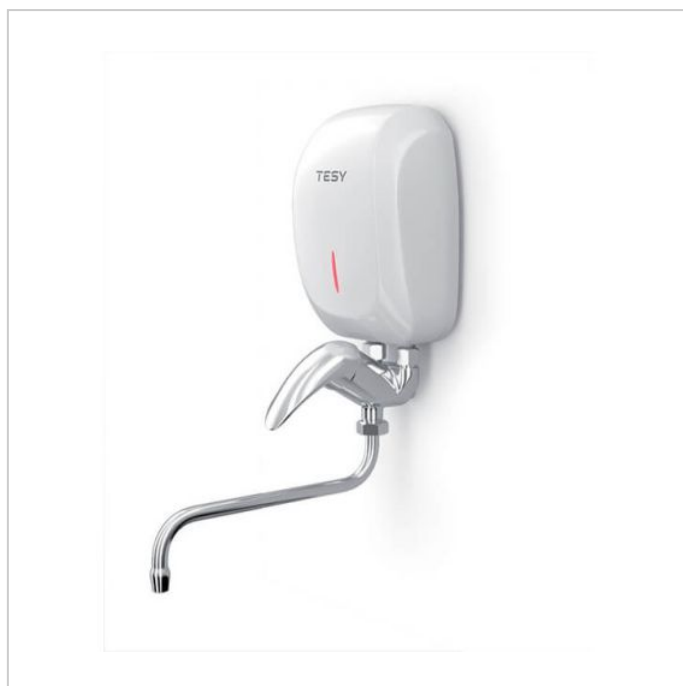

## Проточен бойлер TESY IWH35X02KIH

SKU: 304578

**79.25 лв.**

(1 € = 1.9558 лв.)

**40.52 €**

Прегледай продукта онлайн

Сканирай за повече информация:

## Описание на продукта

Комплектът включва смесителна батерия, шнур с щепсел и всички необходими крепежни елементи

за монтиране на уреда.

Моделът е от отворен тип, което означава, че водосъдържателят не е под налягане.

Този вид проточни бойлери захранват една точка на потребление.

Мощност: 3500 W

Употреба: за кухня

Керамична батерия

Енергиен клас: A

Годишна консумация на ел.енергия AEC: 478 kWh

Профил на източване: XXS

Инсталация: отворен тип

Размери (В x Ш x Д): 20 x 13 x 7.6 cm