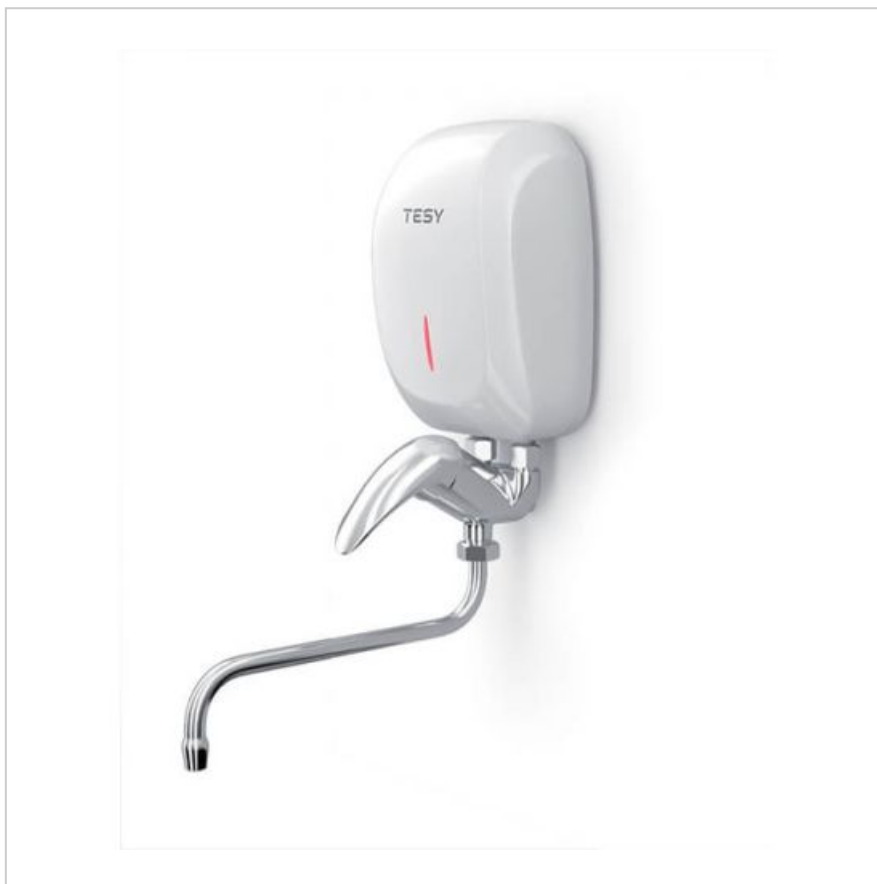

Проточен бойлер TESY IWH35X02KIH

SKU: 304578

79,25 € / 155,00 лв.

(1 € = 1.9558 лв.)

Прегледай продукта онлайн

Сканирай за повече информация:

Основни характеристики

Характеристика	Стойност
EAN	2060385857703
Гаранция	2 години / 24 месеца

Описание на продукта

Комплектът включва смесителна батерия, шнур с щепсел и всички необходими крепежни елементи

за монтиране на уреда.

Моделът е от отворен тип, което означава, че водосъдържателят не е под налягане.

Този вид проточни бойлери захранват една точка на потребление.

Мощност: 3500 W

Употреба: за кухня

Керамична батерия

Енергиен клас: A

Годишна консумация на ел.енергия AEC: 478 kWh

Профил на източване: XXS

Инсталация: отворен тип