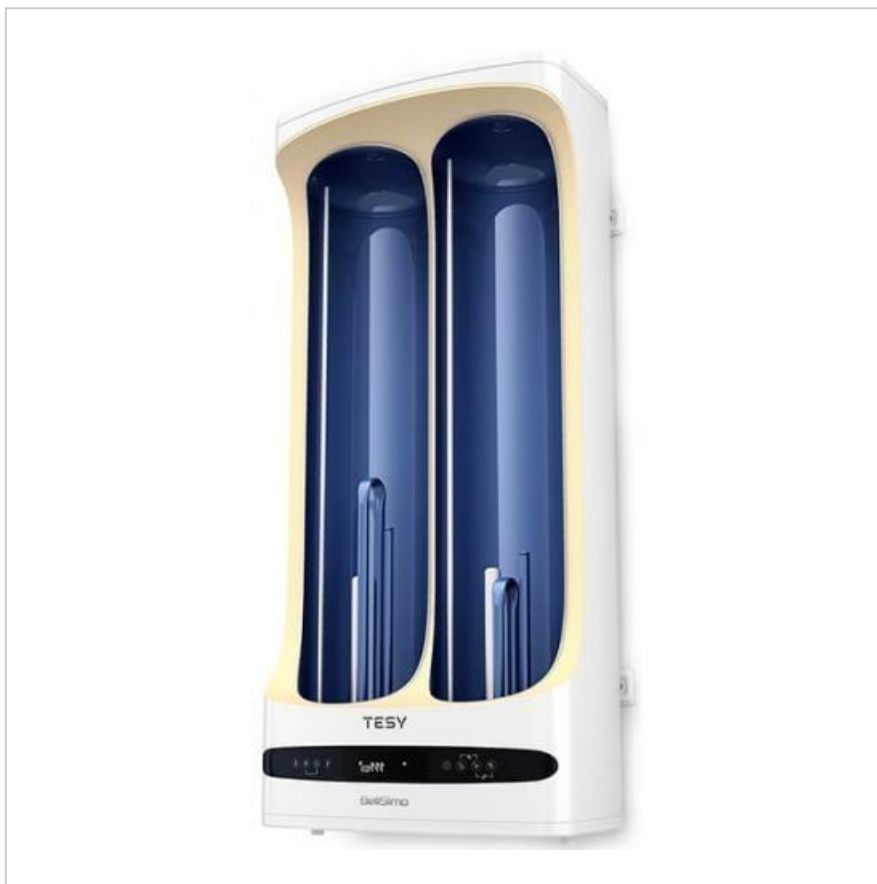

Бойлер TESI BelliSlimo Dry GCR 50 27 24D E31 EC

SKU: 305064

401,36 € / 784,99 лв.

(1 € = 1.9558 лв.)

Прегледай продукта онлайн

Сканирай за повече информация:

Основни характеристики

Характеристика	Стойност
Каталожен номер	305064
EAN	2060385896009
Гаранция	5 години / 60 месеца

Описание на продукта

BelliSlimo Dry е решението, при което спестяването на място в региони с твърда или агресивна вода е ключов приоритет. Този високотехнологичен електрически бойлер с двоен водосъдържател с ексклузивен италиански дизайн, дълбочина 28 см за лесен монтаж, има два двойни сухи нагревателни елемента, които осигуряват надеждна защита срещу варовик.

Еco Smart

INSUTECH е специално разработена технология за високоефективна изолация.

Прекъснат термостат - Технологията гарантира до 16% по-ниски енергийни загуби.

LCD Електронен дисплей

Crystal Tech е новото емайлно покритие на водосъдържателите на всички бойлери TESI. С влагането му технологично се постига допълнителна прецизност при равномерното разпределение на дебелината и по-добра адхезия с метала, което гарантира още по-висока устойчивост на бойлера.