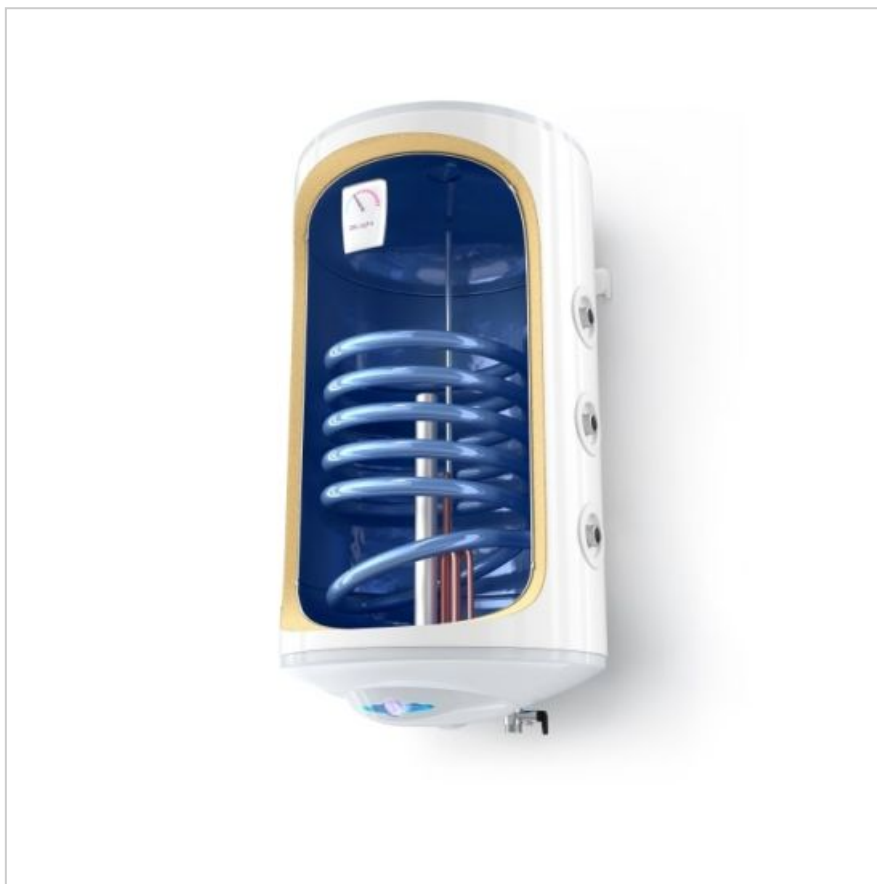

ТЕХНОКОМЕРС

Бойлер TESY GCV6S 80/44/20 B11 TSRCP

SKU: 306287

265,36 € / 519,00 лв.

(1 € = 1.9558 лв.)

Прегледай продукта онлайн

Сканирай за повече информация:

Основни характеристики

Характеристика	Стойност
EAN	2
Гаранция	5 години / 60 месеца

Описание на продукта

Електрическите бойлери от серията BiLight Vertical с вграден високоефективен топлообменник /серпентина с повишена мощност/ са рационално решение, за свързването на уреда към централна или друг вид отоплителна инсталация. То позволява използването на алтернативни източници на топлинна енергия, като соларни системи, пелетни или газови котли и др. Продуктовата гама разполага с модели с обем от 80 до 150 литра.

МЕДЕН НАГРЕВАТЕЛ

Вграден високоефективен топлообменник с ТУРБОЛАТОР

Специфичен дизайн на топлообменника, който подобрява ЗАГРЯВАНЕТО НА ПЪЛНИЯ ОБЕМ ВОДА

ТЕРМОДЖОБ за температурен сензор

BILIGHT светлинна индикация при захранване от електромрежа: