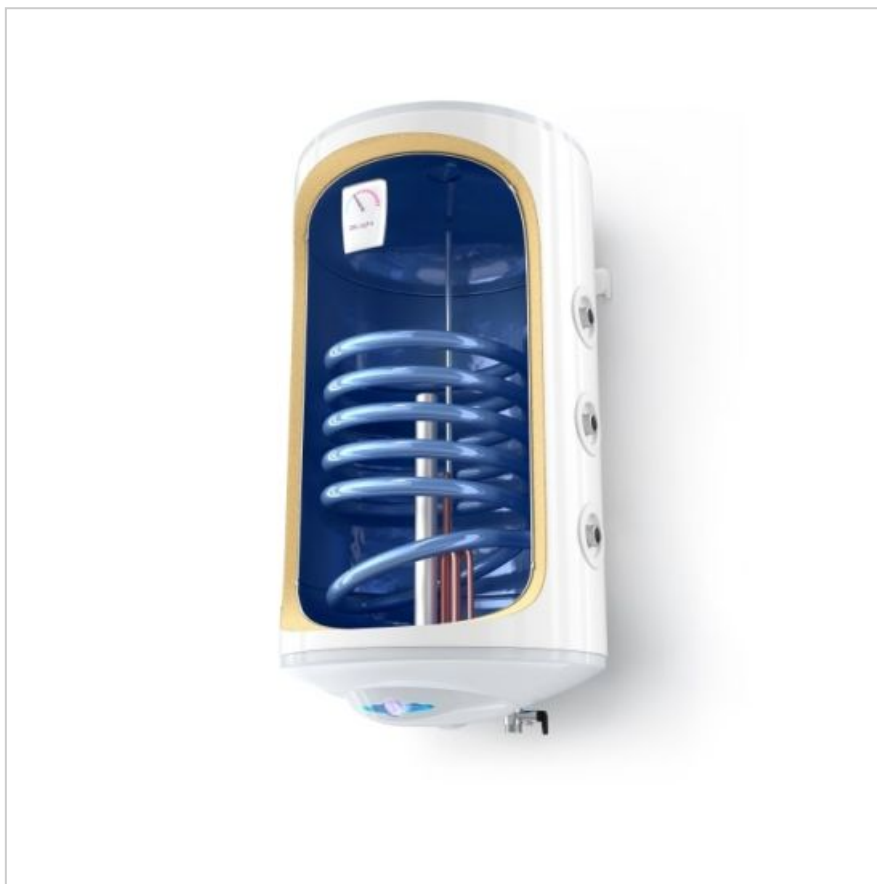

## Бойлер TESHY GCV6SL 80/44/20 B11 TSRCP

SKU: 306288

**265,36 € / 519,00 лв.**

(1 € = 1.9558 лв.)

Прегледай продукта онлайн

Сканирай за повече информация:

## Описание на продукта

Електрическите бойлери от серията BiLight Vertical с вграден високоефективен топлообменник /серпентина с повишена мощност/ са рационално решение, за свързването на уреда към централна или друг вид отоплителна инсталация. То позволява използването на алтернативни източници на топлинна енергия, като соларни системи, пелетни или газови котли и др. Продуктовата гама разполага с модели с обем от 80 до 150 литра.

### **МЕДЕН НАГРЕВАТЕЛ**

Вграден високоефективен топлообменник с **ТУРБОЛАТОР**

Специфичен дизайн на топлообменника, който подобрява **ЗАГРЯВАНЕТО НА ПЪЛНИЯ ОБЕМ ВОДА**

**ТЕРМОДЖОБ** за температурен сензор