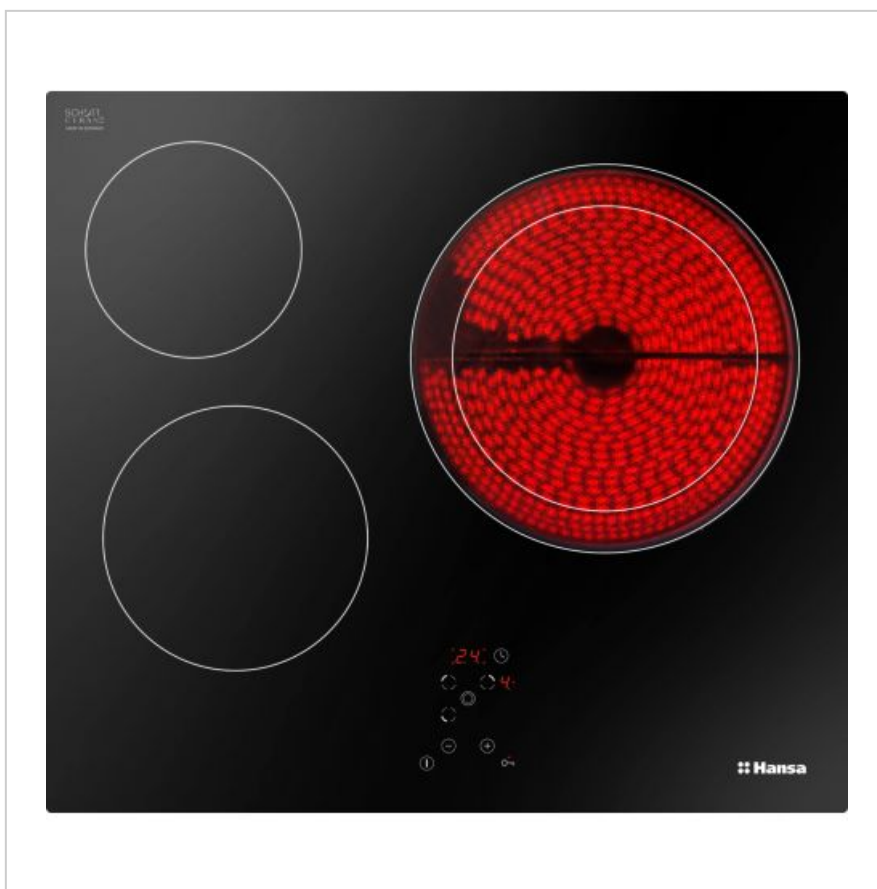

**Плот за вграждане Hansa ВНС66206
стъклокерамичен**

SKU: 23543

219,85 € / 429,99 лв.

(1 € = 1.9558 лв.)

Прегледай продукта онлайн

Сканирай за повече информация:

Основни характеристики

Характеристика	Стойност
Каталожен номер	23543
EAN	2005320770747
Гаранция	2 години / 24 месеца

Описание на продукта

Стъклокерамичен плот за вграждане

Нагревателни зони: 3

От тях разширяема: 1

Сензорно управление

Индикатор за остатъчна топлина

Електронен таймер

Защита от деца

Скосени краища

Размери (В x Ш x Д): 5 x 57.6 x 51.8 см

Размери за вграждане (Ш x Д): 56 x 49 см

Тегло: 7.8кг

Индикатор за остатъчна топлина

Индикаторът за остатъчна топлина предупреждава, че нагревателната зона все още е гореща, дори след изключване на уреда. Функцията позволява безопасно и удобно готвене.