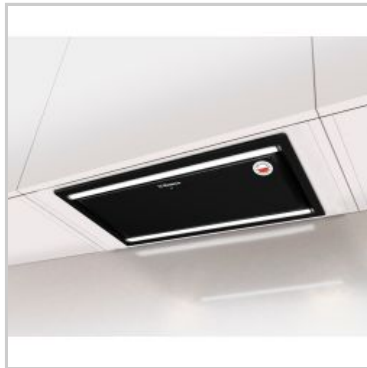

Всички изображения

© 2026 Всички права запазени. ТЕХНО КОМЕРС ООД

Забележка: Всички цени са с включен ДДС. Данните са актуални към момента на генериране.